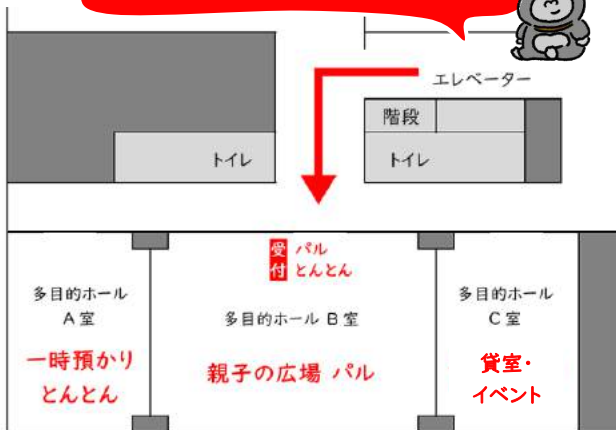

また、この期間に全てのスタッフが、研修として市内のつどいの広場に出向き、多くの気づきを持ち帰ってきました。スタッフ一同パワーアップして、また多くの親子に出会えるのを心待ちにしています。

所長 鈴木 久美子

事業紹介

7月3日(水)までパル・とんとんは休止です。

7月4日(木)～多目的ホールに
移動して再開します！

工事中

エレベーターを降りたら左へ！

尼崎市立すこやかプラザは

- 親子がつどう広場(パル)の提供
- 子どもの一時預かり(とんとん)の提供
- 子育てや福祉の相談、情報提供
- さまざまな講座・イベントの開催
- 多目的ホール貸室の提供
などを行っています。

詳細はこちら

布の絵本と

おもちゃであそぼう！

第13回 尼崎市立
すこやかプラザ de

手作りのかわいい布の絵本やおもちゃがすこやかプラザに大集合！親子でいっしょに楽しめるとってもかわいいイベントです。大人の方だけでも楽しめますよ！