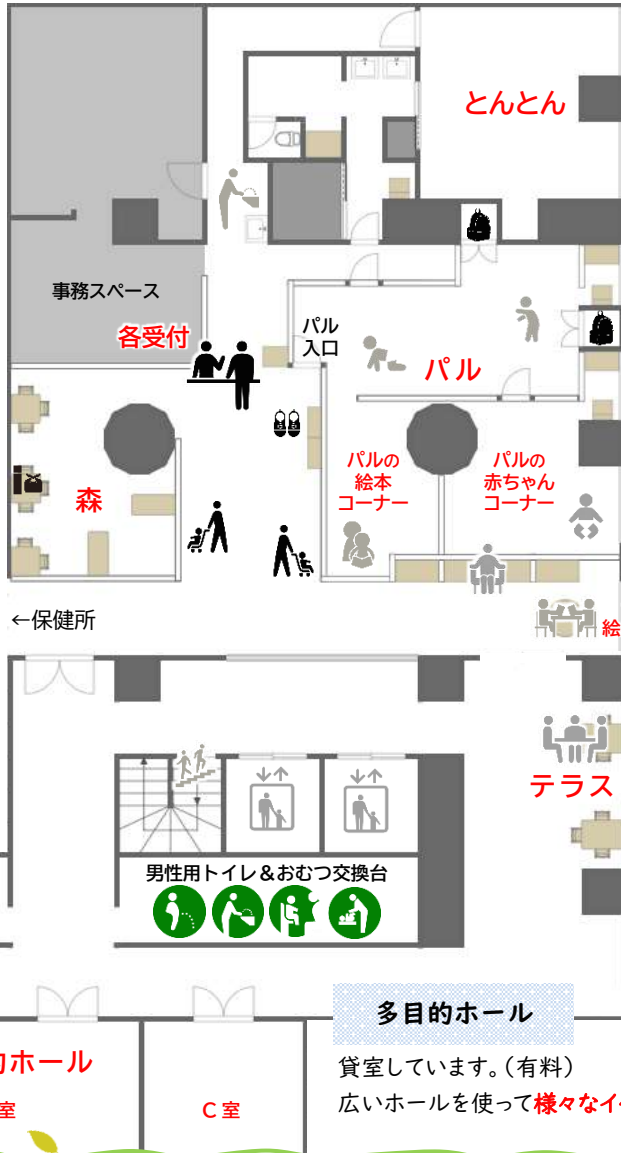

申込み：1月9日(火)より 尼崎市HPから

すこやかプラザ主催の事業は、【午前の事業】午前9時の時点
【午後の事業】正午(午後0時)の時点で尼崎市に大雨・洪水・
暴風警報のいずれかが発令されている場合、中止となります。

1月の行事

お正月

お正月といえばおせち料理。おせち料理の種類は全部で5種類あり、「祝い肴」「口取り」「焼き物」「酢の物」「煮物」に分けられることをご存じですか？祝い肴は神様にお供えるのに欠かせない3品(かずのこ、黒豆、田作り)のことで、五穀豊穡、子孫繁栄といった新年に願うべき思いが込められています。関西では、黒豆、田作りのどちらかがたたきごぼうに代わり、また、田作りはごまめと呼ぶのが一般的です。食材やその呼び方、重箱の詰め方など全てに由来や意味があるおせち料理。願いを込めながら食べたいですね。

すこやか情報局

～ 子育て相談 ～

子育てに関する相談に、随時スタッフが対応します。専門相談員への相談(電話・面談)をご希望の際には、あらかじめご予約ください。

すこやかの森 (飲食スペース)

お弁当、おやつ、離乳食などを持って来て食べることができます。

- 時間 9:30～16:30 (30分単位)
- 対象 就学前の子どもとその保護者

- 定員 時間帯あたり 4組

- * 当日、受付にて希望時間を予約してください。
- * 調乳用ポットあります。
- * 電子レンジはありません。

すこやかプラザの施設紹介

一時預かりルーム とんとん

6か月から就学前までのお子さん
を保育士がお預かりします。(有料)

就学前の子ども と保護者の遊び場 パル

お子さんと保護者が一緒に、
玩具であそんだり、絵本を読んだりして自由に過ごせる広場です。

- 時間 9:00～17:00
- 対象 就学前の子どもとその保護者
- 定員 同時滞在の定員は 15組または 40人
- * 定員に達している場合は入室できません。

すこやかテラス

テーブルとイス、ベンチ、絵本コーナーがあります。受付なしで誰でも利用できます。

～ 図書の貸出 ～

- ・パルにある大人向けの図書
- ・テラスの絵本コーナーの絵本は貸出が可能です！詳しくはスタッフまで。

多目的ホール

貸室しています。(有料)
広いホールを使って様々なイベントも開催しています。

尼崎市立すこやかプラザ

指定管理者 認定 NPO 法人子どものみらい尼崎