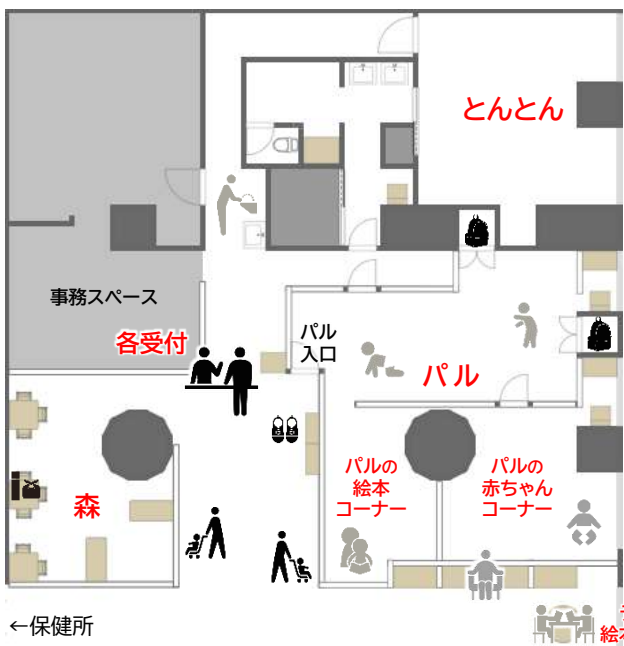

すこやか情報局

すこやかプラザの施設紹介

～ 子育て相談 ～

子育てに関する相談に、随時スタッフが対応します。専門相談員への相談(電話・面談)をご希望の際には、あらかじめご予約ください。

すこやかの森 (飲食スペース)

お弁当、おやつ、離乳食などを持って来て食べることができます。

■ 時間 9:30～16:30 (30分単位)

■ 対象 就学前の子どもとその保護者

■ 定員 時間帯あたり 4組

* 当日、受付にて希望時間を予約してください。

* 調乳用ポットあります。

* 電子レンジはありません。

一時預かりルーム とんとん

6か月から就学前までのお子さん保育士が預かりします。(有料)

就学前の子どもと保護者の遊び場 パル

お子さんと保護者が一緒に、玩具であそんだり、絵本を読んだりして自由に過ごせる広場です。

■ 時間 9:00～17:00

■ 対象 就学前の子どもとその保護者

■ 定員 同時滞在の定員は 15組または 40人

* 定員に達している場合は入室できません。

すこやかテラス

テーブルとイス、ベンチ、絵本コーナーがあります。受付なしで誰でも利用できます。

～ 図書の貸出 ～

・パルにある大人向けの図書
・テラスの絵本コーナーの絵本は貸出が可能です! 詳しくはスタッフまで。