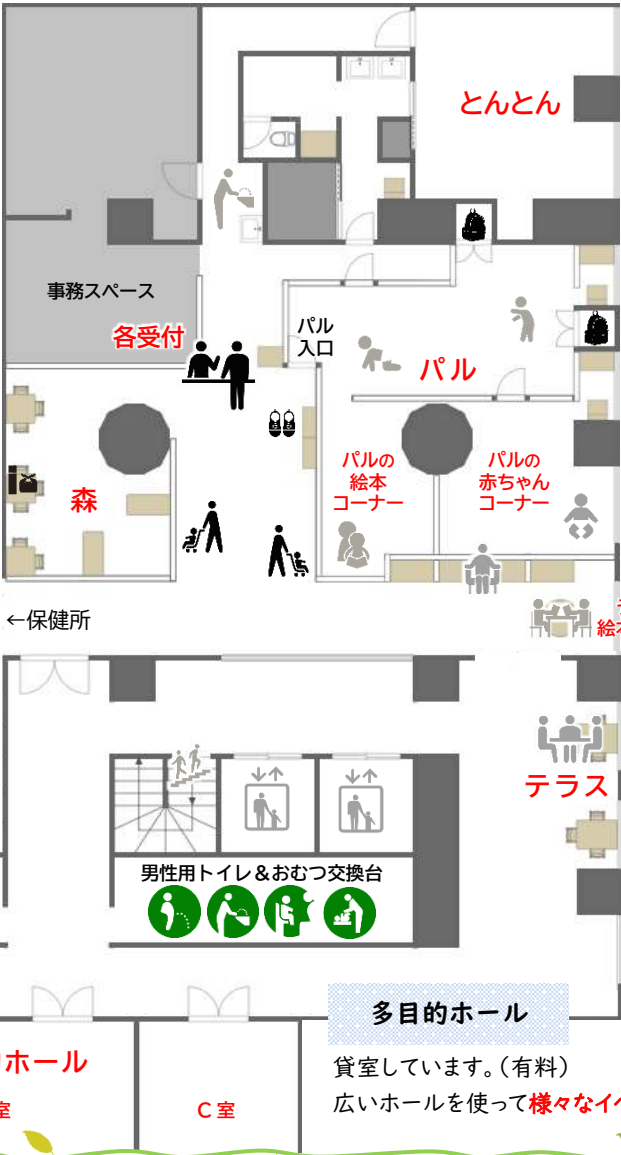

日時：**11月3日(金・祝)**
10:00~11:00 / 13:00~14:00

対象：ハイハイまたはよちよち歩き
する子どもとその保護者

定員：なし / 参加費：無料

- お気に入りのおもちゃなど持参OK。
- 応援席あり。ご家族でどうぞ!

申込み：専用申込みフォームより 

*締切日：**10月20日(金)**

ファミリースクール(ひよこコース)①~④

*受付期間終了

日程：**10月10・17・24・31日(火)**

新米パパセミナー

*受付期間終了

日程：**10月15・22・29日(日)**

すこやかプラザ主催の事業は、【午前の事業】午前9時の時点
【午後の事業】正午(午後0時)の時点で尼崎市に大雨・洪水・
暴風警報のいずれかが発令されている場合、中止となります。

10月の行事

ハロウィン

ハロウィンの起源は2千年以上前のヨーロッパで、仮装には魔除けの意味があるそうですが、日本では仮装(コスプレ)をして楽しむイベントとして定着しつつありますね。日本で初めてハロウィンを取り扱ったのは1970年代のキデイランド原宿店で、1983年からハロウィンパレードもおこなわれています。ただ、ハロウィンの認知度が急激に上昇したのは、1997年に東京ディズニーランドが、2002年にUSJが、ハロウィンイベントを開始した影響だと言われています。ちなみに、すこやかプラザのハロウィンイベントは今年で9回目。お楽しみに!

すこやか情報局

すこやかプラザの施設紹介

～ 子育て相談 ～
子育てに関する相談に、随時スタッフが対応します。専門相談員への相談(電話・面談)をご希望の際は、あらかじめご予約ください。

すこやかの森 (飲食スペース)
お弁当、おやつ、離乳食などを持って来て食べることができます。
■ 時間 9:30～16:30 (30分単位)
■ 対象 就学前の子どもとその保護者
■ 定員 時間帯あたり 4組
* 当日、受付にて希望時間を予約してください。
* 調乳用ポットあります。
* 電子レンジはありません。

一時預かりルーム とんとん
6か月から就学前までのお子さん
を保育士が預かりします。(有料)

就学前の子どもと保護者の遊び場 パル
お子さんと保護者が一緒に、
玩具であそんだり、絵本を読んだりして自由に過ごせる広場です。
■ 時間 9:00～17:00
■ 対象 就学前の子どもとその保護者
■ 定員 同時滞在の定員は 15組または 40人
* 定員に達している場合は入室できません。

すこやかテラス
テーブルとイス、ベンチ、絵本コーナーがあります。受付なしで誰でも利用できます。