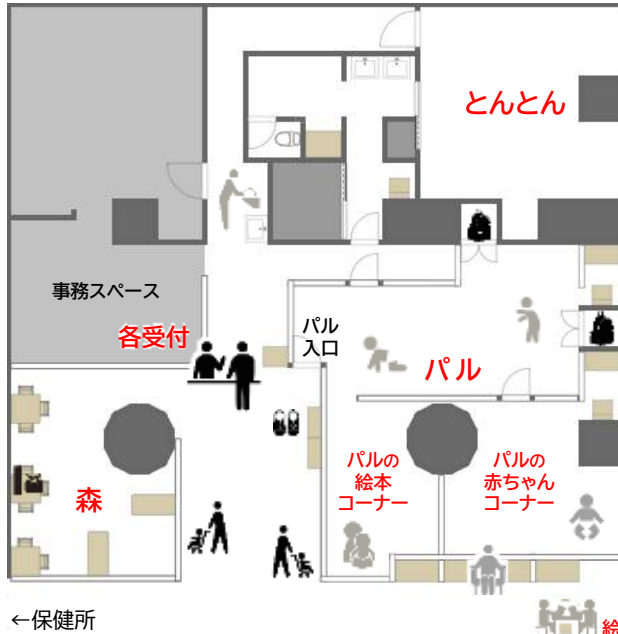

お弁当、おやつ、離乳食などを
持って来て食べることができます。

■ 時間 **10:00~16:00**
(30分単位)

■ 対象 就学前の子どもと
その保護者

■ 定員 時間帯あたり **4組**

* **当日、受付にて希望時間**を
予約してください。

* **調乳用ポット**あります。

* 電子レンジはありません。

* 同居家族が体調不良の場合
は、入館をお断りしています。
* お子さんが通園・通所されて
いる所が、感染症で学級閉鎖
または休園の間は利用できま
せん。(きょうだい児も含む。)

一時預かりルーム とんとん

6か月から就学前までのお子さん
を保育士が預かりします。(有料)

就学前の子ども

と保護者の遊び場 パル

お子さんと保護者が一緒に、
玩具であそんだり、絵本を読んだりして自由に過ごせる広場です。

■ 時間 9:00~17:00

■ 対象 **就学前の子ども**と
その保護者

■ 定員 同時滞在の定員は
15組または40人

* 定員に達している場合は
入室できません。

すこやかテラス

テーブルとイス、ベンチ、絵本
コーナーがあります。受付なしで
誰でも利用できます。

子育て相談

子育てに関する相談に、随時ス
タッフが対応します。専門相談員へ
の相談(電話・面談)をご希望の際
には、あらかじめご予約ください。

多目的ホール

貸室しています。(有料)

広いホールを使って**様々なイベント**も開催しています。