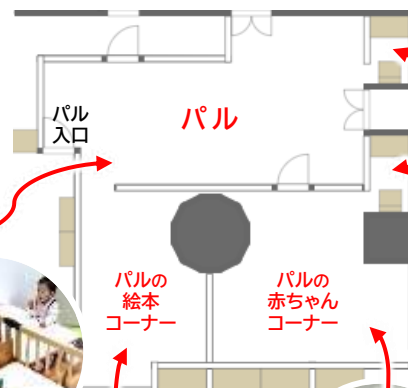

事前申込み必要

場所：多目的ホール

わいわい育児トーク

「子どもと習い事」

をテーマに講師を交えてお話を。

日時：3月24日(金) 10:00~11:00

講師：濱田 格子さん
(認定NPO法人子どものみらい尼崎 理事長)

対象：子育て中の人(子どもの同伴可)

定員：10組(申込先着) / 参加費：無料

すこやか元気アップ講座

日時：3月16日(木) 10:00~11:15

*2月と同じ内容です。(どちらか1回申込み可能)

内容：チェアエクササイズ

講師：地福 恵子さん(チェアエクササイズ・インストラクター)

対象：50歳以上の方

定員：30人(申込先着) / 参加費：無料

申込み：3月6日(月)より

すこやかプラザ
TEL 06-6418-3463

申込み：受付中

親子で楽しむ 離乳食講習会

日時：3月23日(木) 10:00~11:30

内容：お話「離乳の開始から3回食への進め方」
メニュー紹介「おとなごはんと一緒に
作れる取り分け離乳食」

対象：おおむね4か月~9か月までの子どもと
その保護者(保護者のみの参加も可能)
*離乳食を開始してからの受講がおすすめです。

定員：15組(申込先着) / 参加費：無料

主催：尼崎市北部・南部保健福祉センター

申込み：3月6日(月)より

南部地域保健課
TEL 06-6415-6342

認知症サポーター養成講座

日時：3月14日(火) 10:00~11:30

内容：○認知症とは？ ○認知症の人との接し方
○認知症の人の思いや介護する家族の思い
など

講師：キャラバン・メイト

対象：尼崎市在住・在勤・在学の方

定員：15人(申込先着) / 参加費：無料

主催：尼崎市役所包括支援担当

問合せ：

尼崎市包括支援担当
TEL 06-6489-6356

すこやか 情報局①

リニューアルおめでとうございます。
これからもたくさん利用させて
ください。(0歳児 母親)

おもちゃもそれぞれの月齢に
あったものがたくさんあって
嬉しいです。(0歳児 母親)

時間制がなくなりよかったです。
(4歳児・1歳児 母親)

利用したみなさんの声(来所者アンケートより抜粋)

おむつ交換、授乳ができる
「ベビーケアルーム」
脱いだおむつを捨てられる
ゴミ箱も設置しました!

新しくなってとても広いス
ペースで居心地がいい
です。(0歳児 母親)

0歳児が安全に過ごせる
「赤ちゃんコーナー」

おもちゃも新しくなりました!

赤ちゃんスペースを作って赤
ちゃんの安全確保ができて
よかったです。(3歳児 母親)

落ち着いて過ごせる
区切られた
「絵本コーナー」

すこやかプラザ主催の事業は、【午前の事業】午前9時の時点
【午後の事業】正午(午後0時)の時点で尼崎市に大雨・洪水・
暴風警報のいずれかが発令されている場合、中止となります。