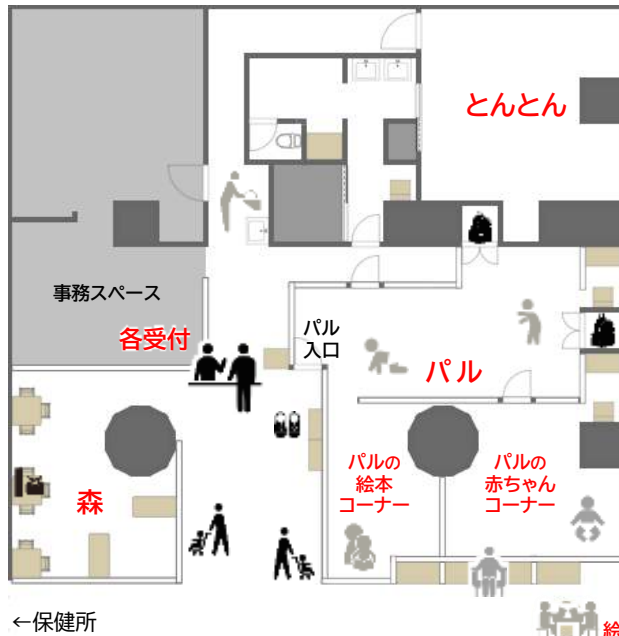

すこやかフラザの施設紹介

すこやか
情報局①

すこやかの森 (飲食スペース)

お弁当、おやつ、離乳食などを
持って来て食べることができます。

■ 時間 10:00~16:00
(30分単位)

■ 対象 就学前の子どもと
その保護者

■ 定員 時間あたり 4組

* 当日、受付にて希望時間を
予約してください。

* 調乳用ポットあります。

* 電子レンジはありません。

* 同居家族が体調不良の場合
は、入館をお断りしています。
* お子さんが通園・通所されて
いる所が、感染症で学級閉鎖
または休園の間は利用できま
せん。(きょうだい児も含む。)

一時預かりルーム とんとん

6か月から就学前までのお子さん
を保育士がお預かりします。(有料)

就学前の子ども
と保護者の遊び場 パル

お子さんと保護者が一緒に、
玩具であそんだり、絵本を読んだ
りして自由に過ごせる広場です。

■ 時間 9:00~17:00

■ 対象 就学前の子どもと
その保護者

■ 定員 同時滞在の定員は
15組または40人

* 定員に達している場合は
入室できません。

すこやかテラス

テーブルとイス、ベンチ、絵本
コーナーがあります。受付なしで
誰でも利用できます。

子育て相談

子育てに関する相談に、随時ス
タッフが対応します。専門相談員へ
の相談(電話・面談)をご希望の際
には、あらかじめご予約ください。