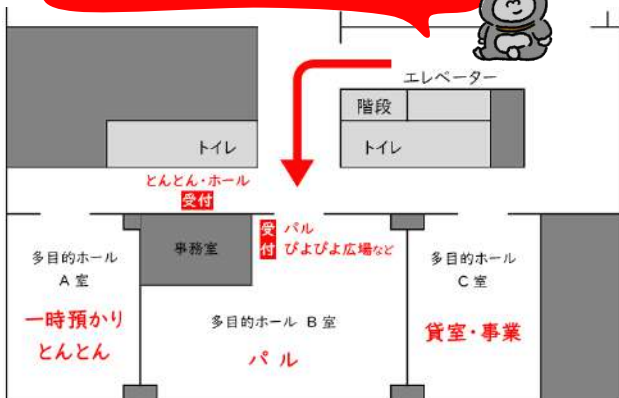

すこやかプラザでは、常設の広場「パル」の他に、毎週火・土曜日に0歳児の親子の広場「ぴよぴよ広場」を開催しています。心の健康のために、誰かと話して気持ちをリフレッシュしましょう。

所長 鈴木 久美子

## 事業紹介

パル・とんとん・事務室が  
多目的ホールに移転しています。

エレベーターを降りたら左へ!

すこやかプラザ全体図は  
4ページに大きく掲載しています!

## 尼崎市立すこやかプラザは

- 親子がつどう広場(パル)の提供
- 子どもの一時預かり(とんとん)の提供
- 子育てや福祉の相談、情報提供
- さまざまな講座・イベントの開催
- 多目的ホール貸室の提供  
などを行っています。

0歳児対象

ぴよぴよ  
広場

0歳児さんだけの広場です。  
プレママ・パパの見学、参加も大歓迎♪  
のんびりゆったりお過ごしください。