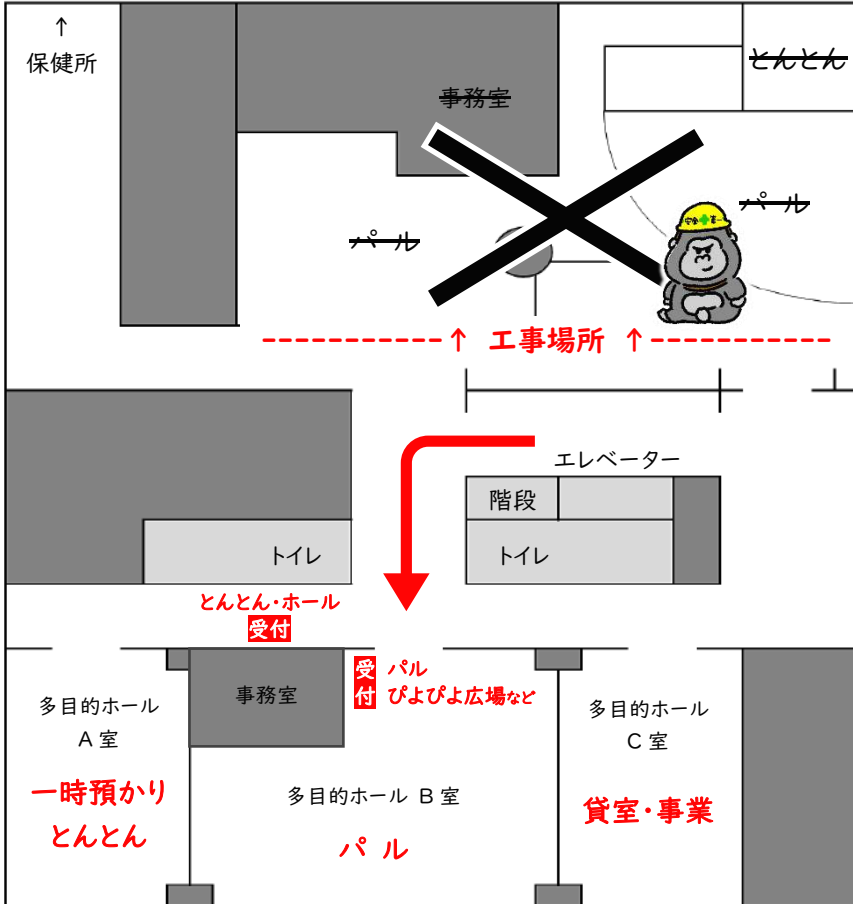

すこやか  
情報局①

パル・とんとんの一時移転について

すこやかプラザの一部を市の他の用途に転用する工事をしています。

パル・とんとん・事務室が移転しています。

工事期間：2022年8月1日(月)～12月28日(水)

A室	一時預かり とんとん
B室	パル・事務室(各受付)
C室	貸室・事業

受付場所 など詳しくは  
左のマップでご確認ください！

パルの注意事項

利用時間は3区分  
9:00-11:30  
12:00-14:30  
15:00-16:45

- ① パルは上の3つの時間区分での入れ替え制となります。
- ② パルの定員は10組です。定員に達している場合、利用をお断りする可能性がありますので、ご了承ください。
- ③ すこやかプラザ内には飲食できるスペースはありません。授乳、水分補給のみ可能です。

尼崎市立すこやかプラザ

指定管理者 認定NPO法人子どものみらい尼崎