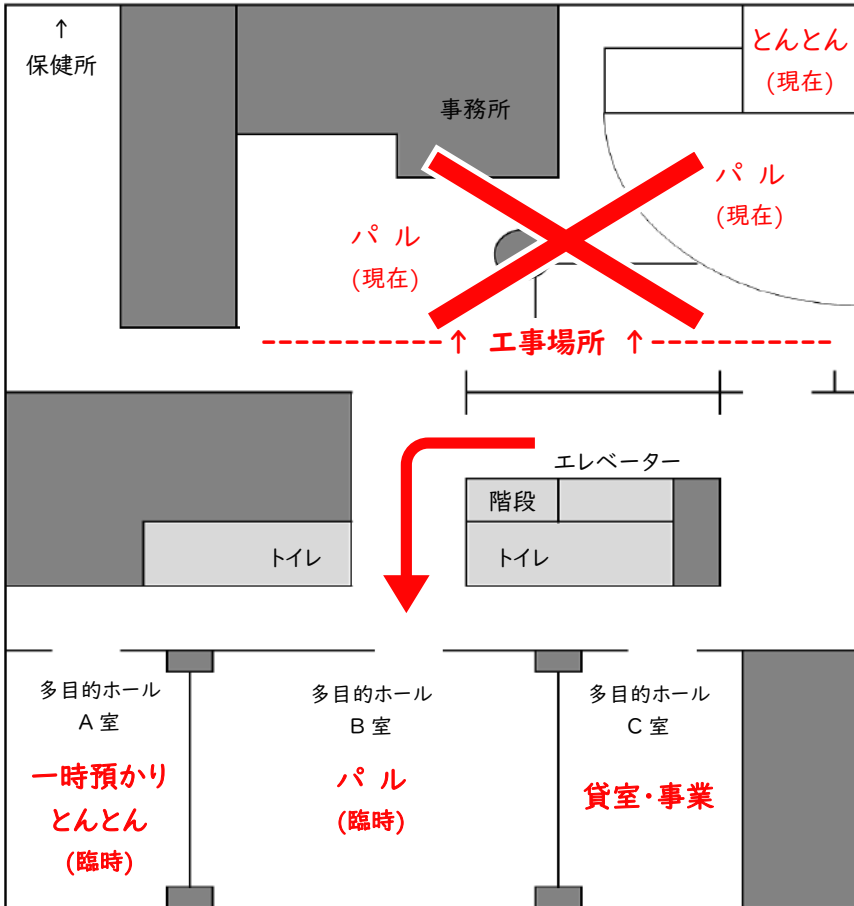

#### 1歳からのむし歯予防教室

7月11日(月) 14:00~14:30

すこやか  
情報局

パル・とんとんの一時移転について(8月~)

工事期間

2022年8月1日(月)~12月28日(水)

すこやかプラザの一部を市の他の用途に転用する工事をします。

パルは「多目的ホール B 室」へ  
とんとんは「多目的ホール A 室」へ  
一時移転します。

「多目的ホール C 室」は貸室と事業で使用します。

パルの注意事項