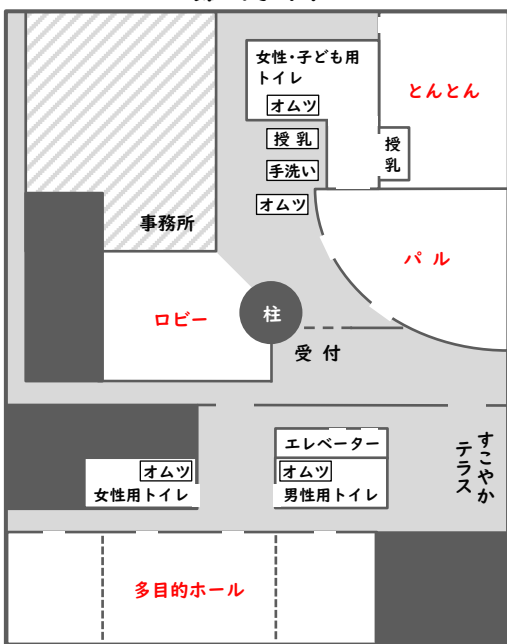

アルコール消毒

体温計測

小学生以上
マスク着用

入館記録

すこやかプラザの事業は、感染症予防のために開催時間や内容を変更したり、入場制限を行ったりと、通常とは異なる場合があります。各事業の詳細については直接お問い合わせください。

館内図

パル・ロビー・ランチルームの注意事項

ランチルーム利用不可

定員 20組

- ① ランチルームは利用できません。（すこやかプラザ内には飲食できるスペースはありません。授乳、水分補給のみ可能です。）
- ② パル・ロビーの定員は合わせて20組とし、おもちゃの数もかなり減らしています。入館できない場合がありますので、ご了承ください。

利用時間は2区分

9:00-12:00 / 13:00-16:45

- ③ パル・ロビーは上の2つの時間区分での入れ替え制となります。それぞれの終了時刻には全員退出してもらい、おもちゃの入れ替え、消毒、換気を行います。