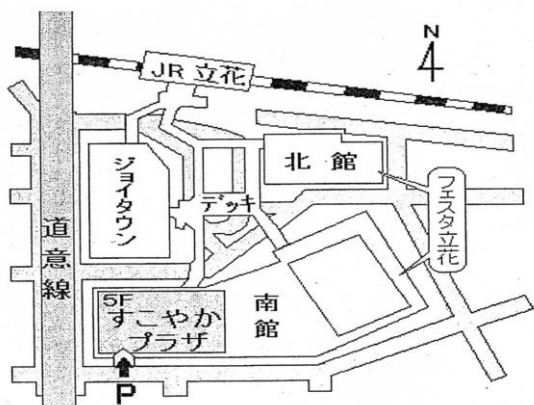

申込み：2月4日(火)~ すこやかプラザまで 電話：06-6418-3463

当講座を受講されますと「すこやかプラザサポーター」にご登録いただけます。
地域の親子のための子育て支援事業をサポートして下さる方 お待ちしております!

尼崎市立すこやかプラザ

(指定管理者 NPO 法人子どものみらい尼崎)

尼崎市七松町1丁目3番1-502号

フェスタ立花南館5階

開館時間 午前9時~午後5時 (休館 水曜日)

TEL 06-6418-3463