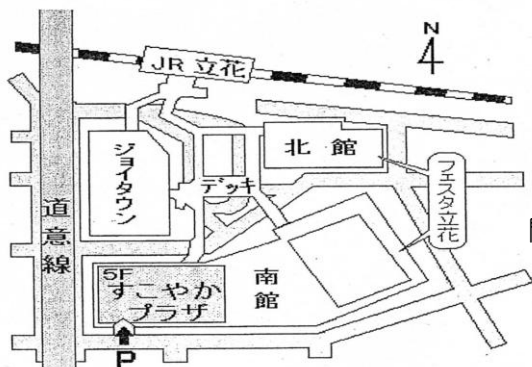

いぐちもとこ

●講師●伊口 始子さん

保育所所長を経て退職。

長年にわたる保育実践の中で、子どもたちを
ひきつける遊びや手づくりおもちゃの引き出しを
豊富にもつ。現在、尼崎市立すこやかプラザ
一時預かりルーム「とんとん」主任。

会 場：すこやかプラザ ホール

持ち物：布（15cm×15cm 程度）※お好きな柄をご持参ください、**箸 1 本**
のり、はさみ、ピンキングばさみ（あれば）

対 象：子育て支援活動をしている方・これから始めたい方 20 人

申込み：1月6日（月）～ すこやかプラザまで 電話：06-6418-3463

無
料

当講座を受講されますと「すこやかプラザサポーター」にご登録いただけます。
地域の親子のために、すこやかプラザの子育て支援事業をサポートして下さる方お待ちしております！