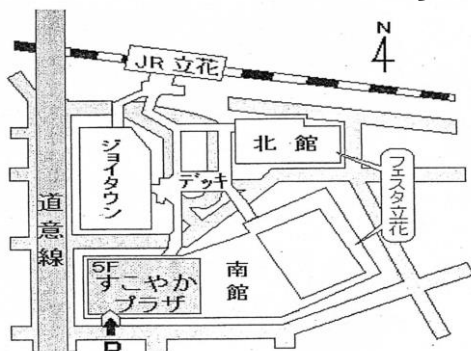

平成 26 年度

すこやかプラザ
事業

ちびっこ クリスマス会

人形劇やハンドベル演奏で、一足早いクリスマス気分を
味わいませんか。サンタさんもやって来るかも??
家族で楽しいひと時を過ごしましょう。

日時：**12月13日(土)**
午後2時~3時30分

場所：尼崎市立すこやかプラザ ホール

内容：人形劇（人形劇ポコ・ア・ポコ）、ハンドベル演奏（あまりリーズ）他

対象：小学3年生以下の子どもと保護者 40組

申込み：往復ハガキ（1世帯1枚）に ①申込者の住所 ②電話番号
③参加者全員の名前 ④お子さんの年齢 を記入して、
以下の宛先まで郵送、または持参して下さい。（11月20日消印有効）
※申込み多数の場合、抽選となります。

【宛先】〒660-0052 尼崎市七松町1-3-1-502

すこやかプラザ クリスマス会係

アクセス

JR立花駅改札を出て南へ徒歩2分
市バス 14・15・30・47番 JR立花(上)
43・49・50番 JR立花(下)下車
民間駐車場あります(有料)