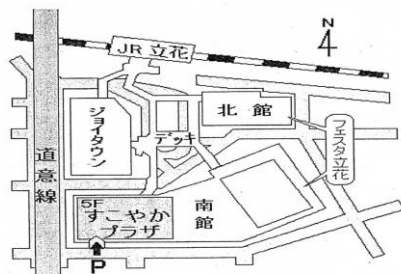

3月30日(土)

10:00 ~ 練習用に会場を開放

13:00 ~ 受付・説明 (13:15 エントリー締切り)

13:30 ~ 試合開始

幼児、小学生低学年、小学生高学年、中学生以上(成人含む)の各部ごとに対戦します。
各部1位~3位まで賞状と賞品授与。全員に参加賞あります。

場所

すこやかプラザ ホール

対象

誰でも参加 OK

参加費

無料

アクセス

JR 立花駅改札を出て南へ徒歩2分
市バス 14・15・30・47 番 JR 立花(上)
43・49・50 番 JR 立花(下) 下車
民間駐車場あります(有料)

尼崎市立 すこやかプラザ (指定管理者 認定 NPO 法人子どものみらい尼崎)

〒660-0052 尼崎市七松町1丁目3番1-502号 フェスタ立花南館5階 TEL06-6418-3463 FAX06-6418-3464